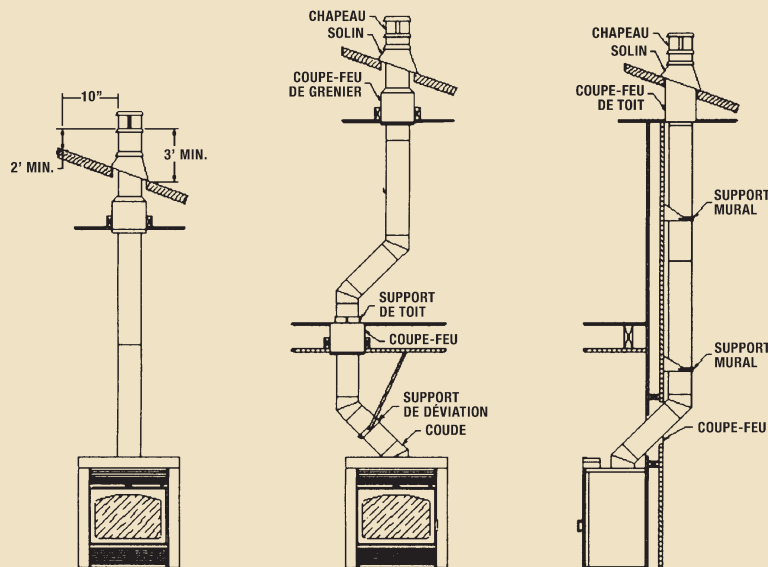

TYPES D'INSTALLATIONS