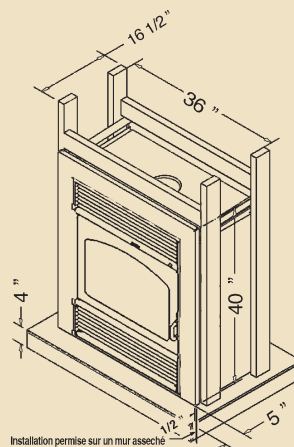

DIMENSIONS

INSTALLATION POUR LE **CANADA**
NOTE : Hauteur minimum du podium, 4 pouces
Largeur maximum du podium, 5 pouces