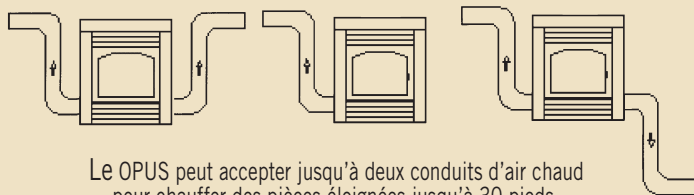

Le modèle Opus a gagné un trophée VESTA décerné pour le meilleur foyer au bois. Ces mentions d'honneurs sont présentées par la revue *Hearth & Home* lors d'une cérémonie à l'échelle industrielle rendant hommage aux compagnies pour leurs innovations dans la conception de produit et la technologie.

CARACTÉRISTIQUES

- Chambre de combustion en acier inoxydable
- Système unique, sans brique réfractaire, permettant un meilleur transfert de chaleur
- Contrôle de combustion à réglage automatique breveté
- Grandes vitres en pyrocéramique
- Complètement assemblé
- La porte peut s'ouvrir de chaque côté du foyer
- Cendrier intégré
- Foyer disponible en noir ou en gris foncé
- Testé et homologué pour une cheminée de 6 pouces
- Installation dans une cheminée de maçonnerie avec une gaine en acier inoxydable
- Garantie à vie limitée (voir votre détaillant pour plus d'informations)

OPTIONS

- Moulures en argent brossé
- Portes disponibles en or plaqué et en argent brossé
- Rosettes, ensemble de deux, disponibles en noir, laiton antique ou gris foncé
- Système de conduits d'air chaud