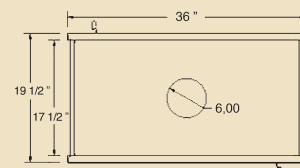

DIMENSIONS

INSTALLATION POUR LE **CANADA**
NOTE : Hauteur minimum du podium, 4 pouces
Largeur maximum du podium, 5 pouces