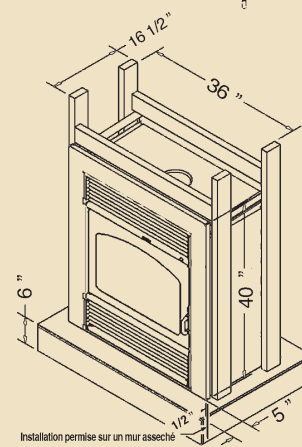

FICHE TECHNIQUE

B.T.U. maximum :	75 000 (estimé)
Superficie chauffée :	1 500 pieds carrés
Grandeur de la chambre à combustion :	2,8 pieds cubes
Poids :	230 livres
Testé et homologué :	EPA, UL 127-1999, ULC-S610-M87 R-94
Émissions :	5 g / heure
Taux de combustion :	0,83 kg / heure
Dimension des bûches :	21 pouces (maximum)

N° Brevet : US 7,325,541 B2

DIMENSIONS

INSTALLATION POUR LE **CANADA**
NOTE : Hauteur minimum du podium, 4 pouces
Largeur maximum du podium, 5 pouces

INSTALLATION POUR LES **ÉTATS-UNIS**
NOTE : Hauteur minimum du podium, 6 pouces
Largeur maximum du podium, 5 pouces