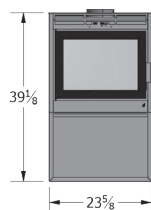

TABLE UNIVERSELLE

	SUPERFICIE CHAUFFÉE	500 to 1,000 pi2	500 to 1,500 pi2	1,000 to 2,500 pi2	
	TEMPS DE CHAUFFAGE	Jusqu'à 10 heures	Jusqu'à 10 heures	Jusqu'à 12 heures	
	CHAMBRE À COMBUSTION	1.8 pieds cubes	2.4 pieds cubes	3.8 pieds cubes	
	DIMENSIONS DU VERRE	17 1/8" x 12"	23" x 12 3/4"	22 3/4" x 15 3/8"	
	PUISSANCE CALORIFIQUE	60,000 BTUs	75,000 BTUs	125,000 BTUs	
	LONGUEUR DES BÛCHES	maximum: 18" conseillé: 18"	maximum: 24" conseillé: 18"	maximum: 23" conseillé: 18"	
	ÉMISSIONS	1.99 g/h EPA 2020 certifié	1.77 g/h EPA 2020 certifié	1.85 g/h EPA 2020 certifié	
	CHEMINÉE	6 pouces ; approuvée selon les normes UL 103 et ULC S629	6 pouces ; approuvée selon les normes UL 103 et ULC S629	6 pouces ; approuvée selon les normes UL 103 et ULC S629	
	POIDS	FOYER	310 lbs	340 lbs	410 lbs
		PODIUM	50 lbs	55 lbs	60 lbs
		TABLE	120 lbs	120 lbs	120 lbs