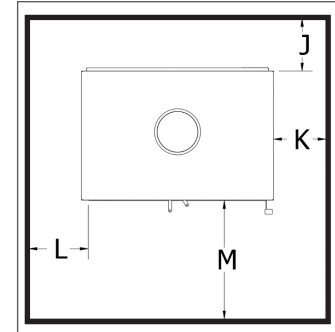

Protection de Plancher

Connecteur Paroi Simple	Canada			USA		
	Novo 18	Novo 24	Novo 38	Novo 18	Novo 24	Novo 38
A	18"	14 7/8"	14 7/8"	18"	14 7/8"	14 7/8"
B	26 1/2"	26 1/2"	26 1/2"	26 1/2"	26 1/2"	26 1/2"
C	11 1/2"	11 7/8"	12 1/2"	11 1/2"	11 7/8"	12 1/2"
D	18"	18"	18"	18"	18"	18"
E	6 1/8"	4 1/4"	4 1/2"	6 1/8"	4 1/4"	4 1/2"
F	18"	18"	18"	18"	18"	18"
G	84"	84"	84"	84"	84"	84"
I	18"	18"	18"	18"	18"	18"
J	8"	8"	8"	0"	0"	0"
K	8"	8"	8"	N/A	N/A	N/A
L	N/A	N/A	N/A	8"	8"	8"
M	18"	18"	18"	16"	16"	16"