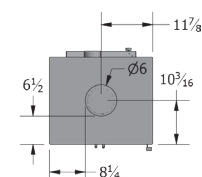

TABLE UNIVERSELLE

	SUPERFICIE CHAUFFÉE	500 to 1,000 pi2	500 to 1,500 pi2	1,000 to 2,500 pi2	
	TEMPS DE CHAUFFAGE	Jusqu'à 10 heures	Jusqu'à 10 heures	Jusqu'à 12 heures	
	CHAMBRE À COMBUSTION	1.8 pieds cubes	2.4 pieds cubes	3.8 pieds cubes	
	DIMENSIONS DU VERRE	17 1/8" x 12"	23" x 12 3/4"	22 3/4" x 15 3/8"	
	PUISSANCE CALORIFIQUE	60,000 BTUs	75,000 BTUs	125,000 BTUs	
	LONGUEUR DES BÛCHES	maximum: 18" conseillé: 18"	maximum: 24" conseillé: 18"	maximum: 23" conseillé: 18"	
	ÉMISSIONS	1.99 g/h EPA 2020 certifié	1.77 g/h EPA 2020 certifié	1.85 g/h EPA 2020 certifié	
	CHEMINÉE	6 pouces ; approuvée selon les normes UL 103 et ULC S629	6 pouces ; approuvée selon les normes UL 103 et ULC S629	6 pouces ; approuvée selon les normes UL 103 et ULC S629	
	POIDS	FOYER	310 lbs	340 lbs	410 lbs
		PODIUM	50 lbs	55 lbs	60 lbs
		TABLE	120 lbs	120 lbs	120 lbs

AVERTISSEMENT : Le non-respect des dégagements minimums ci-dessous compromettra la sécurité de l'installation et pourrait causer des dommages à la propriété.

Installation standard

Installation en Coin

Installation murale

Protection de Plancher

Connecteur Paroi Simple	Canada			USA		
	Novo 18	Novo 24	Novo 38	Novo 18	Novo 24	Novo 38
A	18"	14 7/8"	14 7/8"	18"	14 7/8"	14 7/8"
B	26 1/2"	26 1/2"	26 1/2"	26 1/2"	26 1/2"	26 1/2"
C	11 1/2"	11 7/8"	12 1/2"	11 1/2"	11 7/8"	12 1/2"
D	18"	18"	18"	18"	18"	18"
E	6 1/8"	4 1/4"	4 1/2"	6 1/8"	4 1/4"	4 1/2"
F	18"	18"	18"	18"	18"	18"
G	84"	84"	84"	84"	84"	84"
I	18"	18"	18"	18"	18"	18"
J	8"	8"	8"	0"	0"	0"
K	8"	8"	8"	N/A	N/A	N/A
L	N/A	N/A	N/A	8"	8"	8"
M	18"	18"	18"	16"	16"	16"