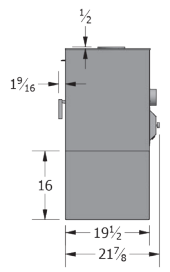

TABLE UNIVERSELLE

	SUPERFICIE CHAUFFÉE	500 to 1,000 pi2	500 to 1,500 pi2	1,000 to 2,500 pi2	
	TEMPS DE CHAUFFAGE	Jusqu'à 10 heures	Jusqu'à 10 heures	Jusqu'à 12 heures	
	CHAMBRE À COMBUSTION	1.8 pieds cubes	2.4 pieds cubes	3.8 pieds cubes	
	DIMENSIONS DU VERRE	17 1/8" x 12"	23" x 12 3/4"	22 3/4" x 15 3/8"	
	PUISSANCE CALORIFIQUE	60,000 BTUs	75,000 BTUs	125,000 BTUs	
	LONGUEUR DES BÛCHES	maximum: 18" conseillé: 18"	maximum: 24" conseillé: 18"	maximum: 23" conseillé: 18"	
	ÉMISSIONS	1.99 g/h EPA 2020 certifié	1.77 g/h EPA 2020 certifié	1.85 g/h EPA 2020 certifié	
	CHEMINÉE	6 pouces ; approuvée selon les normes UL 103 et ULC S629	6 pouces ; approuvée selon les normes UL 103 et ULC S629	6 pouces ; approuvée selon les normes UL 103 et ULC S629	
	POIDS	FOYER	310 lbs	340 lbs	410 lbs
		PODIUM	50 lbs	55 lbs	60 lbs
		TABLE	120 lbs	120 lbs	120 lbs

Protection de Plancher

Connecteur Paroi Simple	Canada			USA		
	Novo 18	Novo 24	Novo 38	Novo 18	Novo 24	Novo 38
A	18"	14 7/8"	14 7/8"	18"	14 7/8"	14 7/8"
B	26 1/2"	26 1/2"	26 1/2"	26 1/2"	26 1/2"	26 1/2"
C	11 1/2"	11 7/8"	12 1/2"	11 1/2"	11 7/8"	12 1/2"
D	18"	18"	18"	18"	18"	18"
E	6 1/8"	4 1/4"	4 1/2"	6 1/8"	4 1/4"	4 1/2"
F	18"	18"	18"	18"	18"	18"
G	84"	84"	84"	84"	84"	84"
I	18"	18"	18"	18"	18"	18"
J	8"	8"	8"	0"	0"	0"
K	8"	8"	8"	N/A	N/A	N/A
L	N/A	N/A	N/A	8"	8"	8"
M	18"	18"	18"	16"	16"	16"