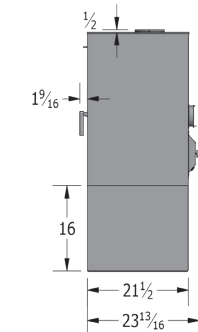

TABLE UNIVERSELLE

	SUPERFICIE CHAUFFÉE	500 to 1,000 pi2	500 to 1,500 pi2	1,000 to 2,500 pi2	
	TEMPS DE CHAUFFAGE	Jusqu'à 10 heures	Jusqu'à 10 heures	Jusqu'à 12 heures	
	CHAMBRE À COMBUSTION	1.8 pieds cubes	2.4 pieds cubes	3.8 pieds cubes	
	DIMENSIONS DU VERRE	17 1/8" x 12"	23" x 12 3/4"	22 3/4" x 15 3/8"	
	PUISSANCE CALORIFIQUE	60,000 BTUs	75,000 BTUs	125,000 BTUs	
	LONGUEUR DES BÛCHES	maximum: 18" conseillé: 18"	maximum: 24" conseillé: 18"	maximum: 23" conseillé: 18"	
	ÉMISSIONS	1.99 g/h EPA 2020 certifié	1.77 g/h EPA 2020 certifié	1.85 g/h EPA 2020 certifié	
	CHEMINÉE	6 pouces ; approuvée selon les normes UL 103 et ULC S629	6 pouces ; approuvée selon les normes UL 103 et ULC S629	6 pouces ; approuvée selon les normes UL 103 et ULC S629	
	POIDS	FOYER	310 lbs	340 lbs	410 lbs
		PODIUM	50 lbs	55 lbs	60 lbs
		TABLE	120 lbs	120 lbs	120 lbs

Protection de Plancher

Connecteur Paroi Simple	Canada			USA		
	Novo 18	Novo 24	Novo 38	Novo 18	Novo 24	Novo 38
A	18"	14 7/8"	14 7/8"	18"	14 7/8"	14 7/8"
B	26 1/2"	26 1/2"	26 1/2"	26 1/2"	26 1/2"	26 1/2"
C	11 1/2"	11 7/8"	12 1/2"	11 1/2"	11 7/8"	12 1/2"
D	18"	18"	18"	18"	18"	18"
E	6 1/8"	4 1/4"	4 1/2"	6 1/8"	4 1/4"	4 1/2"
F	18"	18"	18"	18"	18"	18"
G	84"	84"	84"	84"	84"	84"
I	18"	18"	18"	18"	18"	18"
J	8"	8"	8"	0"	0"	0"
K	8"	8"	8"	N/A	N/A	N/A
L	N/A	N/A	N/A	8"	8"	8"
M	18"	18"	18"	16"	16"	16"