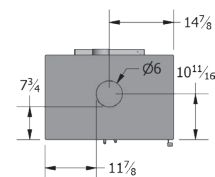

TABLE UNIVERSELLE

	SUPERFICIE CHAUFFÉE	500 to 1,000 pi2	500 to 1,500 pi2	1,000 to 2,500 pi2	
	TEMPS DE CHAUFFAGE	Jusqu'à 10 heures	Jusqu'à 10 heures	Jusqu'à 12 heures	
	CHAMBRE À COMBUSTION	1.8 pieds cubes	2.4 pieds cubes	3.8 pieds cubes	
	DIMENSIONS DU VERRE	17 1/8" x 12"	23" x 12 3/4"	22 3/4" x 15 3/8"	
	PUISSANCE CALORIFIQUE	60,000 BTUs	75,000 BTUs	125,000 BTUs	
	LONGUEUR DES BÛCHES	maximum: 18" conseillé: 18"	maximum: 24" conseillé: 18"	maximum: 23" conseillé: 18"	
	ÉMISSIONS	1.99 g/h EPA 2020 certifié	1.77 g/h EPA 2020 certifié	1.85 g/h EPA 2020 certifié	
	CHEMINÉE	6 pouces ; approuvée selon les normes UL 103 et ULC S629	6 pouces ; approuvée selon les normes UL 103 et ULC S629	6 pouces ; approuvée selon les normes UL 103 et ULC S629	
	POIDS	FOYER	310 lbs	340 lbs	410 lbs
		PODIUM	50 lbs	55 lbs	60 lbs
		TABLE	120 lbs	120 lbs	120 lbs

AVERTISSEMENT : Le non-respect des dégagements minimums ci-dessous compromettra la sécurité de l'installation et pourrait causer des dommages à la propriété.

Installation standard

Installation en Coin

Installation murale

Protection de Plancher

Connecteur Paroi Simple	Canada			USA		
	Novo 18	Novo 24	Novo 38	Novo 18	Novo 24	Novo 38
A	18"	14 7/8"	14 7/8"	18"	14 7/8"	14 7/8"
B	26 1/2"	26 1/2"	26 1/2"	26 1/2"	26 1/2"	26 1/2"
C	11 1/2"	11 7/8"	12 1/2"	11 1/2"	11 7/8"	12 1/2"
D	18"	18"	18"	18"	18"	18"
E	6 1/8"	4 1/4"	4 1/2"	6 1/8"	4 1/4"	4 1/2"
F	18"	18"	18"	18"	18"	18"
G	84"	84"	84"	84"	84"	84"
I	18"	18"	18"	18"	18"	18"
J	8"	8"	8"	0"	0"	0"
K	8"	8"	8"	N/A	N/A	N/A
L	N/A	N/A	N/A	8"	8"	8"
M	18"	18"	18"	16"	16"	16"