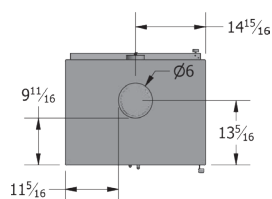

TABLE UNIVERSELLE

	SUPERFICIE CHAUFFÉE	500 to 1,000 pi2	500 to 1,500 pi2	1,000 to 2,500 pi2	
	TEMPS DE CHAUFFAGE	Jusqu'à 10 heures	Jusqu'à 10 heures	Jusqu'à 12 heures	
	CHAMBRE À COMBUSTION	1.8 pieds cubes	2.4 pieds cubes	3.8 pieds cubes	
	DIMENSIONS DU VERRE	17 1/8" x 12"	23" x 12 3/4"	22 3/4" x 15 3/8"	
	PUISSANCE CALORIFIQUE	60,000 BTUs	75,000 BTUs	125,000 BTUs	
	LONGUEUR DES BÛCHES	maximum: 18" conseillé: 18"	maximum: 24" conseillé: 18"	maximum: 23" conseillé: 18"	
	ÉMISSIONS	1.99 g/h EPA 2020 certifié	1.77 g/h EPA 2020 certifié	1.85 g/h EPA 2020 certifié	
	CHEMINÉE	6 pouces ; approuvée selon les normes UL 103 et ULC S629	6 pouces ; approuvée selon les normes UL 103 et ULC S629	6 pouces ; approuvée selon les normes UL 103 et ULC S629	
	POIDS	FOYER	310 lbs	340 lbs	410 lbs
		PODIUM	50 lbs	55 lbs	60 lbs
		TABLE	120 lbs	120 lbs	120 lbs

Protection de Plancher

Connecteur Paroi Simple	Canada			USA		
	Novo 18	Novo 24	Novo 38	Novo 18	Novo 24	Novo 38
A	18"	14 7/8"	14 7/8"	18"	14 7/8"	14 7/8"
B	26 1/2"	26 1/2"	26 1/2"	26 1/2"	26 1/2"	26 1/2"
C	11 1/2"	11 7/8"	12 1/2"	11 1/2"	11 7/8"	12 1/2"
D	18"	18"	18"	18"	18"	18"
E	6 1/8"	4 1/4"	4 1/2"	6 1/8"	4 1/4"	4 1/2"
F	18"	18"	18"	18"	18"	18"
G	84"	84"	84"	84"	84"	84"
I	18"	18"	18"	18"	18"	18"
J	8"	8"	8"	0"	0"	0"
K	8"	8"	8"	N/A	N/A	N/A
L	N/A	N/A	N/A	8"	8"	8"
M	18"	18"	18"	16"	16"	16"