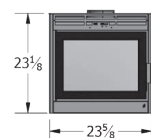

TABLE UNIVERSELLE

	SUPERFICIE CHAUFFÉE	500 to 1,000 pi2	500 to 1,500 pi2	1,000 to 2,500 pi2	
	TEMPS DE CHAUFFAGE	Jusqu'à 10 heures	Jusqu'à 10 heures	Jusqu'à 12 heures	
	CHAMBRE À COMBUSTION	1.8 pieds cubes	2.4 pieds cubes	3.8 pieds cubes	
	DIMENSIONS DU VERRE	17 1/8" x 12"	23" x 12 3/4"	22 3/4" x 15 3/8"	
	PUISSANCE CALORIFIQUE	60,000 BTUs	75,000 BTUs	125,000 BTUs	
	LONGUEUR DES BÛCHES	maximum: 18" conseillé: 18"	maximum: 24" conseillé: 18"	maximum: 23" conseillé: 18"	
	ÉMISSIONS	1.99 g/h EPA 2020 certifié	1.77 g/h EPA 2020 certifié	1.85 g/h EPA 2020 certifié	
	CHEMINÉE	6 pouces ; approuvée selon les normes UL 103 et ULC S629	6 pouces ; approuvée selon les normes UL 103 et ULC S629	6 pouces ; approuvée selon les normes UL 103 et ULC S629	
	POIDS	FOYER	310 lbs	340 lbs	410 lbs
		PODIUM	50 lbs	55 lbs	60 lbs
		TABLE	120 lbs	120 lbs	120 lbs