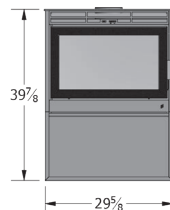

TABLE UNIVERSELLE

	SUPERFICIE CHAUFFÉE	500 to 1,000 pi2	500 to 1,500 pi2	1,000 to 2,500 pi2	
	TEMPS DE CHAUFFAGE	Jusqu'à 10 heures	Jusqu'à 10 heures	Jusqu'à 12 heures	
	CHAMBRE À COMBUSTION	1.8 pieds cubes	2.4 pieds cubes	3.8 pieds cubes	
	DIMENSIONS DU VERRE	17 1/8" x 12"	23" x 12 3/4"	22 3/4" x 15 3/8"	
	PUISSANCE CALORIFIQUE	60,000 BTUs	75,000 BTUs	125,000 BTUs	
	LONGUEUR DES BÛCHES	maximum: 18" conseillé: 18"	maximum: 24" conseillé: 18"	maximum: 23" conseillé: 18"	
	ÉMISSIONS	1.99 g/h EPA 2020 certifié	1.77 g/h EPA 2020 certifié	1.85 g/h EPA 2020 certifié	
	CHEMINÉE	6 pouces ; approuvée selon les normes UL 103 et ULC S629	6 pouces ; approuvée selon les normes UL 103 et ULC S629	6 pouces ; approuvée selon les normes UL 103 et ULC S629	
	POIDS	FOYER	310 lbs	340 lbs	410 lbs
		PODIUM	50 lbs	55 lbs	60 lbs
		TABLE	120 lbs	120 lbs	120 lbs