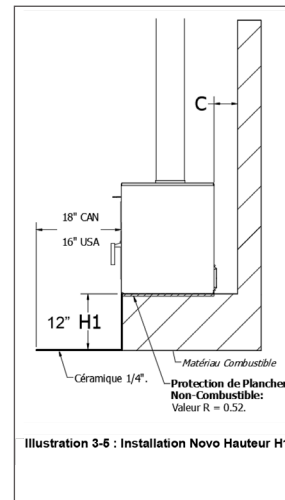

Combustibles – Installation sans podium

Illustration 3-6 : Installation Novo Hauteur H1