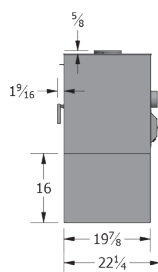

TABLE UNIVERSELLE

	SUPERFICIE CHAUFFÉE	500 to 1,000 pi2	500 to 1,500 pi2	1,000 to 2,500 pi2	
	TEMPS DE CHAUFFAGE	Jusqu'à 10 heures	Jusqu'à 10 heures	Jusqu'à 12 heures	
	CHAMBRE À COMBUSTION	1.8 pieds cubes	2.4 pieds cubes	3.8 pieds cubes	
	DIMENSIONS DU VERRE	17 1/8" x 12"	23" x 12 3/4"	22 3/4" x 15 3/8"	
	PUISSANCE CALORIFIQUE	60,000 BTUs	75,000 BTUs	125,000 BTUs	
	LONGUEUR DES BÛCHES	maximum: 18" conseillé: 18"	maximum: 24" conseillé: 18"	maximum: 23" conseillé: 18"	
	ÉMISSIONS	1.99 g/h EPA 2020 certifié	1.77 g/h EPA 2020 certifié	1.85 g/h EPA 2020 certifié	
	CHEMINÉE	6 pouces ; approuvée selon les normes UL 103 et ULC S629	6 pouces ; approuvée selon les normes UL 103 et ULC S629	6 pouces ; approuvée selon les normes UL 103 et ULC S629	
	POIDS	FOYER	310 lbs	340 lbs	410 lbs
		PODIUM	50 lbs	55 lbs	60 lbs
		TABLE	120 lbs	120 lbs	120 lbs

Protection de Plancher

Connecteur Paroi Simple	Canada			USA		
	Novo 18	Novo 24	Novo 38	Novo 18	Novo 24	Novo 38
A	18"	14 7/8"	14 7/8"	18"	14 7/8"	14 7/8"
B	26 1/2"	26 1/2"	26 1/2"	26 1/2"	26 1/2"	26 1/2"
C	11 1/2"	11 7/8"	12 1/2"	11 1/2"	11 7/8"	12 1/2"
D	18"	18"	18"	18"	18"	18"
E	6 1/8"	4 1/4"	4 1/2"	6 1/8"	4 1/4"	4 1/2"
F	18"	18"	18"	18"	18"	18"
G	84"	84"	84"	84"	84"	84"
I	18"	18"	18"	18"	18"	18"
J	8"	8"	8"	0"	0"	0"
K	8"	8"	8"	N/A	N/A	N/A
L	N/A	N/A	N/A	8"	8"	8"
M	18"	18"	18"	16"	16"	16"