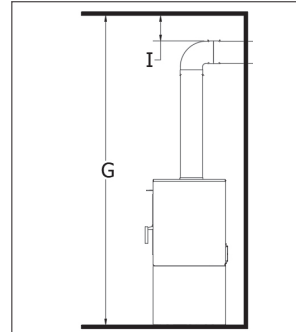

Installation murale