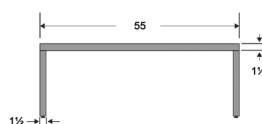

TABLE UNIVERSELLE

	SUPERFICIE CHAUFFÉE	500 to 1,000 pi2	500 to 1,500 pi2	1,000 to 2,500 pi2	
	TEMPS DE CHAUFFAGE	Jusqu'à 10 heures	Jusqu'à 10 heures	Jusqu'à 12 heures	
	CHAMBRE À COMBUSTION	1.8 pieds cubes	2.4 pieds cubes	3.8 pieds cubes	
	DIMENSIONS DU VERRE	17 1/8" x 12"	23" x 12 3/4"	22 3/4" x 15 3/8"	
	PUISSANCE CALORIFIQUE	60,000 BTUs	75,000 BTUs	125,000 BTUs	
	LONGUEUR DES BÛCHES	maximum: 18" conseillé: 18"	maximum: 24" conseillé: 18"	maximum: 23" conseillé: 18"	
	ÉMISSIONS	1.99 g/h EPA 2020 certifié	1.77 g/h EPA 2020 certifié	1.85 g/h EPA 2020 certifié	
	CHEMINÉE	6 pouces ; approuvée selon les normes UL 103 et ULC S629	6 pouces ; approuvée selon les normes UL 103 et ULC S629	6 pouces ; approuvée selon les normes UL 103 et ULC S629	
	POIDS	FOYER	310 lbs	340 lbs	410 lbs
		PODIUM	50 lbs	55 lbs	60 lbs
		TABLE	120 lbs	120 lbs	120 lbs

AVERTISSEMENT : Le non-respect des dégagements minimums ci-dessous compromettra la sécurité de l'installation et pourrait causer des dommages à la propriété.

Installation standard

Installation en Coin

Installation murale

Protection de Plancher

Connecteur Paroi Simple	Canada			USA		
	Novo 18	Novo 24	Novo 38	Novo 18	Novo 24	Novo 38
A	18"	14 7/8"	14 7/8"	18"	14 7/8"	14 7/8"
B	26 1/2"	26 1/2"	26 1/2"	26 1/2"	26 1/2"	26 1/2"
C	11 1/2"	11 7/8"	12 1/2"	11 1/2"	11 7/8"	12 1/2"
D	18"	18"	18"	18"	18"	18"
E	6 1/8"	4 1/4"	4 1/2"	6 1/8"	4 1/4"	4 1/2"
F	18"	18"	18"	18"	18"	18"
G	84"	84"	84"	84"	84"	84"
I	18"	18"	18"	18"	18"	18"
J	8"	8"	8"	0"	0"	0"
K	8"	8"	8"	N/A	N/A	N/A
L	N/A	N/A	N/A	8"	8"	8"
M	18"	18"	18"	16"	16"	16"