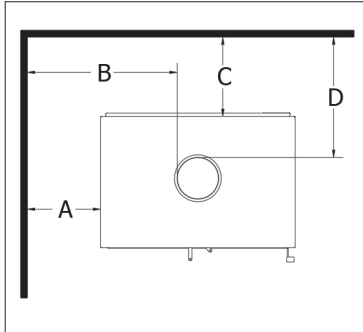

Dégagements aux Combustibles

La série de poêles Novo a été testée et certifiée selon les normes de sécurité ULC S627 (Canada), UL 1482 (USA) et UL 737 (USA). Les dégagements ci-dessous doivent être respectés pour assurer un fonctionnement sécuritaire de l'appareil, sous des conditions d'usage normal et extrême.

AVERTISSEMENT : Le non-respect des dégagements minimums ci-dessous compromettra la sécurité de l'installation et pourrait causer des dommages à la propriété.

Installation standard