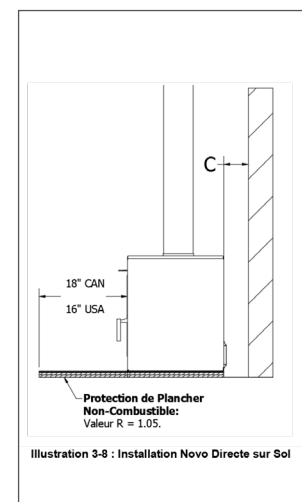

Illustration 3-6 : Installation Novo Hauteur H2

3594 Jarry est, Montréal, Québec H1Z 2G4
Téléphone: 514 593.4722 Sans-frais: 1 877 593.4722
www.supremem.com | info@supremem.com

Les informations et les images contenues dans ce catalogue sont sujettes à modification et doivent être utilisées à titre de référence uniquement. Toutes les installations doivent être effectuées conformément aux spécifications détaillées dans le manuel du propriétaire.