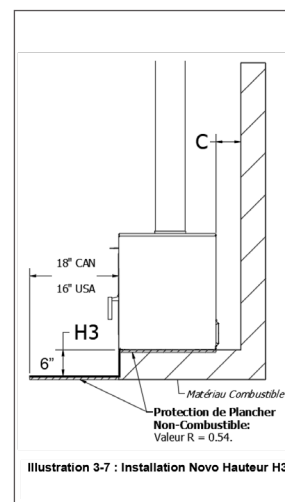

3594 Jarry est, Montréal, Québec H1Z 2G4
Téléphone: 514 593.4722 Sans-frais: 1 877 593.4722
www.supremem.com | info@supremem.com

Les informations et les images contenues dans ce catalogue sont sujettes à modification et doivent être utilisées à titre de référence uniquement. Toutes les installations doivent être effectuées conformément aux spécifications détaillées dans le manuel du propriétaire.