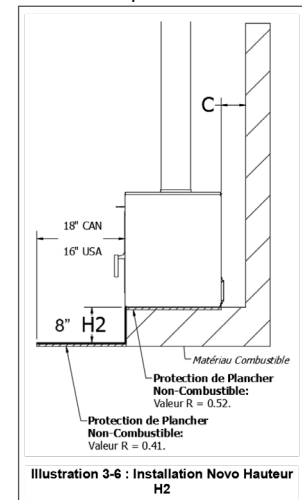

Illustration 3-6 : Installation Novo Hauteur H1

Connecteur Paroi Double	Canada			USA		
	Novo 18	Novo 24	Novo 38	Novo 18	Novo 24	Novo 38
A	14"	11"	11"	14"	11"	11"
B	22 1/2"	22 1/2"	22 1/2"	22 1/2"	22 1/2"	22 1/2"
C	6"	6"	6"	6"	6"	6"
D	12 5/8"	12 1/8"	11 1/2"	12 5/8"	12 1/8"	11 1/2"
E	3"	1 1/4"	1 1/2"	3"	1 1/4"	1 1/2"
F	14 7/8"	14 7/8"	14 7/8"	14 7/8"	14 7/8"	14 7/8"
G	84"	84"	84"	84"	84"	84"
I	7"	7"	7"	7"	7"	7"
J	8"	8"	8"	N/A	N/A	N/A
K	8"	8"	8"	8"	8"	8"
L	N/A	N/A	N/A	8"	8"	8"
M	18"	18"	18"	16"	16"	16"