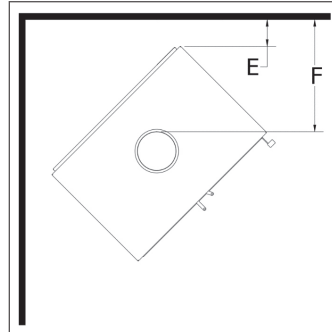

Installation en Coin