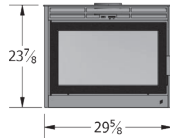

TABLE UNIVERSELLE

	SUPERFICIE CHAUFFÉE	500 to 1,000 pi2	500 to 1,500 pi2	1,000 to 2,500 pi2	
	TEMPS DE CHAUFFAGE	Jusqu'à 10 heures	Jusqu'à 10 heures	Jusqu'à 12 heures	
	CHAMBRE À COMBUSTION	1.8 pieds cubes	2.4 pieds cubes	3.8 pieds cubes	
	DIMENSIONS DU VERRE	17 1/8" x 12"	23" x 12 3/4"	22 3/4" x 15 3/8"	
	PUISSANCE CALORIFIQUE	60,000 BTUs	75,000 BTUs	125,000 BTUs	
	LONGUEUR DES BÛCHES	maximum: 18" conseillé: 18"	maximum: 24" conseillé: 18"	maximum: 23" conseillé: 18"	
	ÉMISSIONS	1.99 g/h EPA 2020 certifié	1.77 g/h EPA 2020 certifié	1.85 g/h EPA 2020 certifié	
	CHEMINÉE	6 pouces ; approuvée selon les normes UL 103 et ULC S629	6 pouces ; approuvée selon les normes UL 103 et ULC S629	6 pouces ; approuvée selon les normes UL 103 et ULC S629	
	POIDS	FOYER	310 lbs	340 lbs	410 lbs
		PODIUM	50 lbs	55 lbs	60 lbs
		TABLE	120 lbs	120 lbs	120 lbs