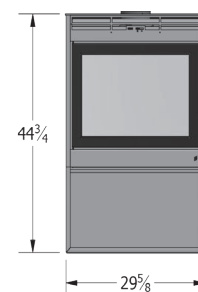

TABLE UNIVERSELLE

	SUPERFICIE CHAUFFÉE	500 to 1,000 pi2	500 to 1,500 pi2	1,000 to 2,500 pi2	
	TEMPS DE CHAUFFAGE	Jusqu'à 10 heures	Jusqu'à 10 heures	Jusqu'à 12 heures	
	CHAMBRE À COMBUSTION	1.8 pieds cubes	2.4 pieds cubes	3.8 pieds cubes	
	DIMENSIONS DU VERRE	17 1/8" x 12"	23" x 12 3/4"	22 3/4" x 15 3/8"	
	PUISSANCE CALORIFIQUE	60,000 BTUs	75,000 BTUs	125,000 BTUs	
	LONGUEUR DES BÛCHES	maximum: 18" conseillé: 18"	maximum: 24" conseillé: 18"	maximum: 23" conseillé: 18"	
	ÉMISSIONS	1.99 g/h EPA 2020 certifié	1.77 g/h EPA 2020 certifié	1.85 g/h EPA 2020 certifié	
	CHEMINÉE	6 pouces ; approuvée selon les normes UL 103 et ULC S629	6 pouces ; approuvée selon les normes UL 103 et ULC S629	6 pouces ; approuvée selon les normes UL 103 et ULC S629	
	POIDS	FOYER	310 lbs	340 lbs	410 lbs
		PODIUM	50 lbs	55 lbs	60 lbs
		TABLE	120 lbs	120 lbs	120 lbs

Protection de Plancher

Connecteur Paroi Simple	Canada			USA		
	Novo 18	Novo 24	Novo 38	Novo 18	Novo 24	Novo 38
A	18"	14 7/8"	14 7/8"	18"	14 7/8"	14 7/8"
B	26 1/2"	26 1/2"	26 1/2"	26 1/2"	26 1/2"	26 1/2"
C	11 1/2"	11 7/8"	12 1/2"	11 1/2"	11 7/8"	12 1/2"
D	18"	18"	18"	18"	18"	18"
E	6 1/8"	4 1/4"	4 1/2"	6 1/8"	4 1/4"	4 1/2"
F	18"	18"	18"	18"	18"	18"
G	84"	84"	84"	84"	84"	84"
I	18"	18"	18"	18"	18"	18"
J	8"	8"	8"	0"	0"	0"
K	8"	8"	8"	N/A	N/A	N/A
L	N/A	N/A	N/A	8"	8"	8"
M	18"	18"	18"	16"	16"	16"