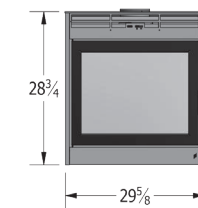

TABLE UNIVERSELLE

	SUPERFICIE CHAUFFÉE	500 to 1,000 pi2	500 to 1,500 pi2	1,000 to 2,500 pi2	
	TEMPS DE CHAUFFAGE	Jusqu'à 10 heures	Jusqu'à 10 heures	Jusqu'à 12 heures	
	CHAMBRE À COMBUSTION	1.8 pieds cubes	2.4 pieds cubes	3.8 pieds cubes	
	DIMENSIONS DU VERRE	17 1/8" x 12"	23" x 12 3/4"	22 3/4" x 15 3/8"	
	PUISSANCE CALORIFIQUE	60,000 BTUs	75,000 BTUs	125,000 BTUs	
	LONGUEUR DES BÛCHES	maximum: 18" conseillé: 18"	maximum: 24" conseillé: 18"	maximum: 23" conseillé: 18"	
	ÉMISSIONS	1.99 g/h EPA 2020 certifié	1.77 g/h EPA 2020 certifié	1.85 g/h EPA 2020 certifié	
	CHEMINÉE	6 pouces ; approuvée selon les normes UL 103 et ULC S629	6 pouces ; approuvée selon les normes UL 103 et ULC S629	6 pouces ; approuvée selon les normes UL 103 et ULC S629	
	POIDS	FOYER	310 lbs	340 lbs	410 lbs
		PODIUM	50 lbs	55 lbs	60 lbs
		TABLE	120 lbs	120 lbs	120 lbs